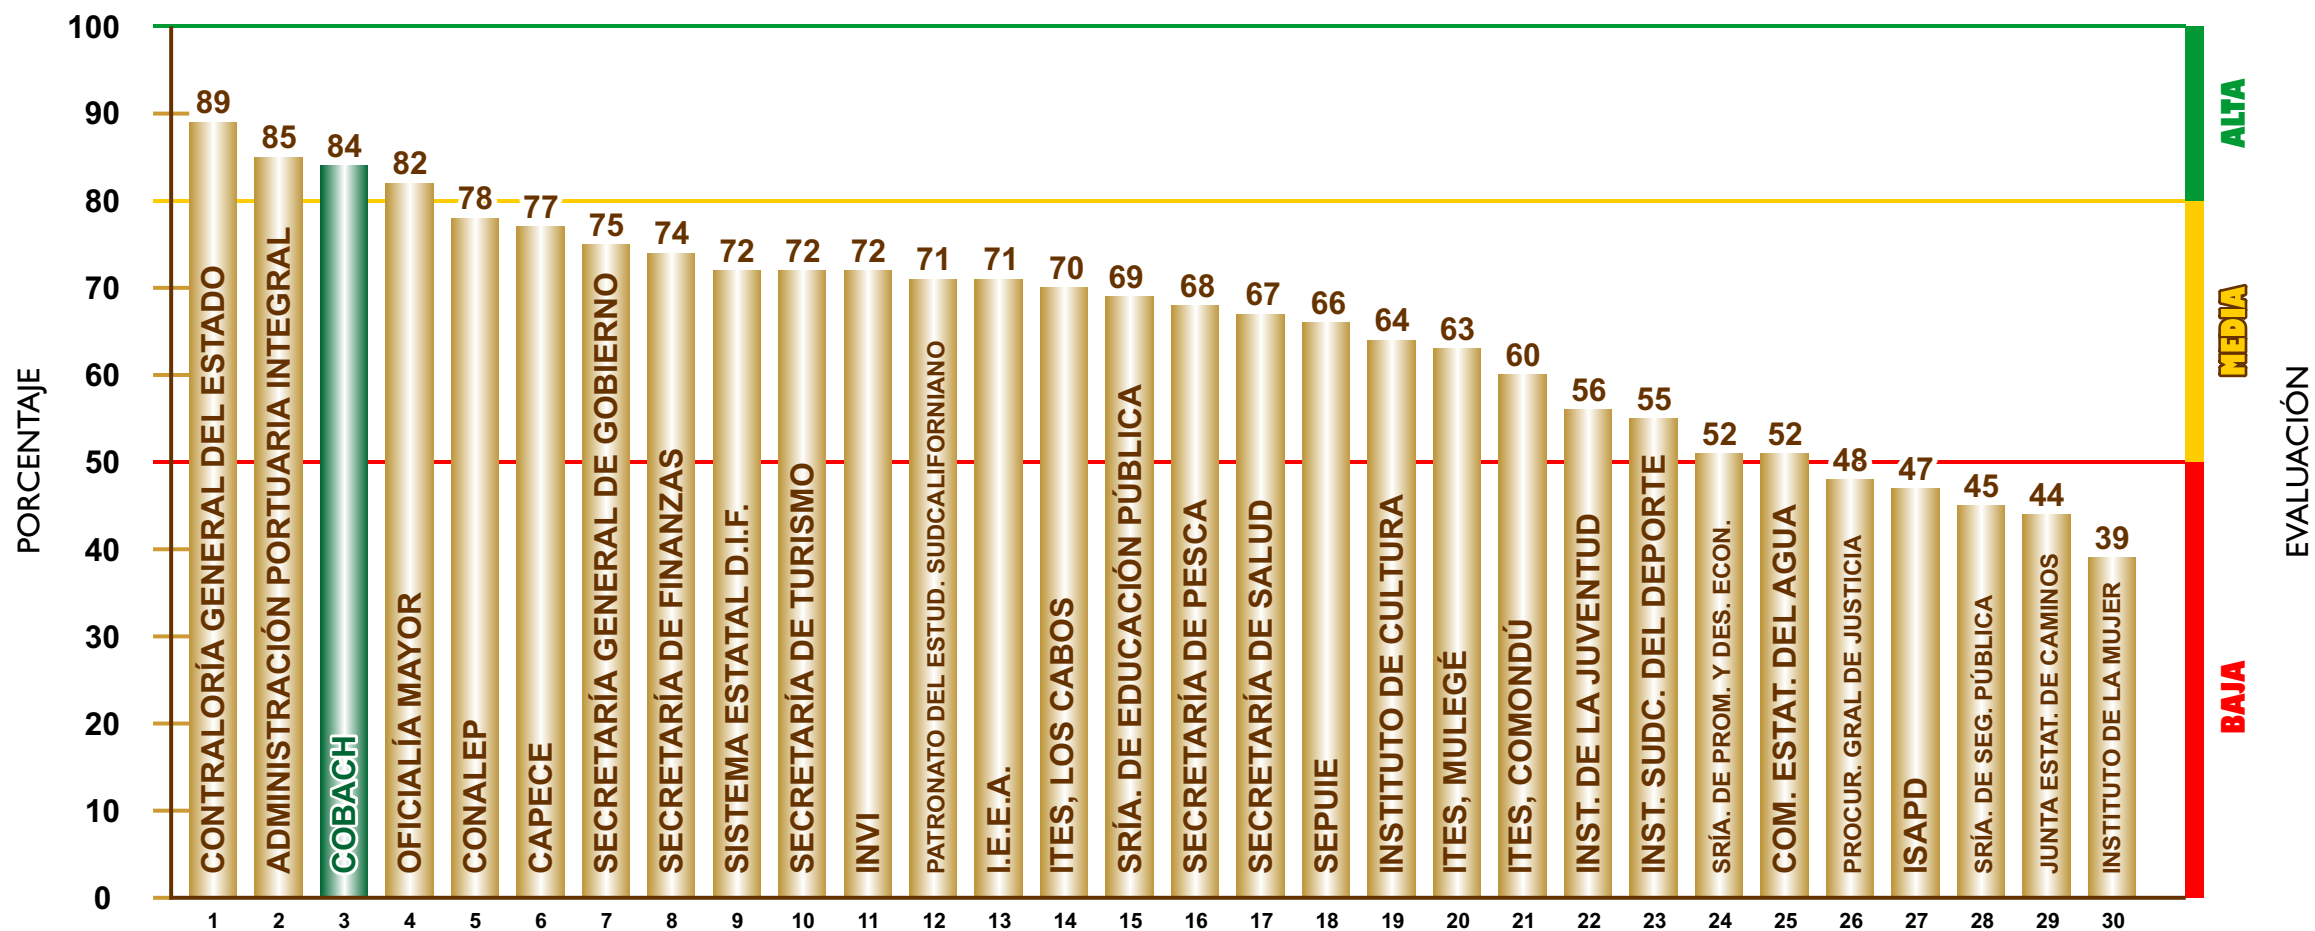

PROMEDIO DE EVALUACIÓN ADMINISTRATIVA POR DEPENDENCIAS Y ENTIDADES

Gobierno del Estado de B.C.S.

Contraloría General del Estado

Febrero 23, 2009

...el esfuerzo ha sido de todos!